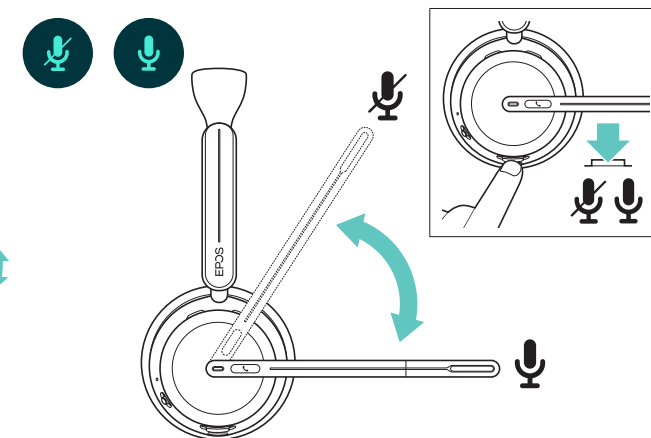

Socle de recharge sans fil et fonctions intelligentes rendant l'utilisation du casque vraiment intuitive et simple.

Contenu de la boîte

Pochette de transport souple

Dongle BT-D 800a

Guide de sûreté

Fiche de conformité

Quick guide

Socle de recharge CH 40*

IMPACT 1000

Câble USB-C vers USB-C

* Inclus avec variantes 1061, 1061T, 1061 ANC, 1061T ANC

Mode d'emploi IMPACT 1000

Réglage et port du casque

Activation/désactivation du mode muet

Triple connectivité

Restez connecté sans fil avec jusqu'à trois appareils simultanément

Socle de recharge sans fil

Recharge facile du casque sans câbles ni prises peu pratiques

Technologies EPOS BrainAdapt™