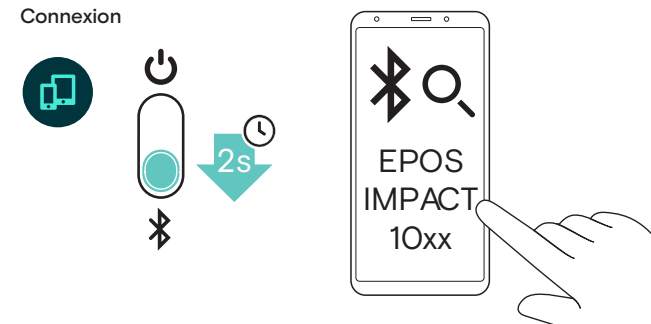

Mode d'emploi IMPACT 1000

Réglage et port du casque

Activation/désactivation du mode muet

Marche/Arrêt

Connexion

Prendre/mettre en attente un appel

Réglage du volume