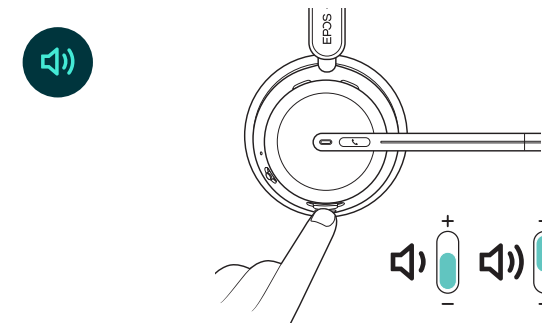

Réglage du volume