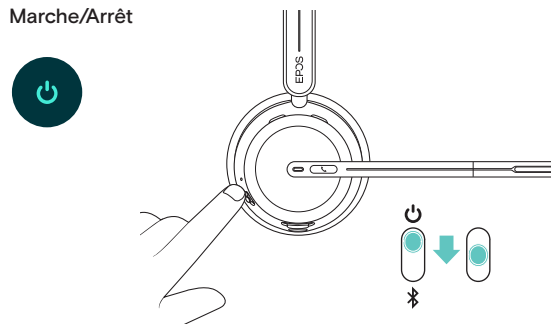

Marche/Arrêt