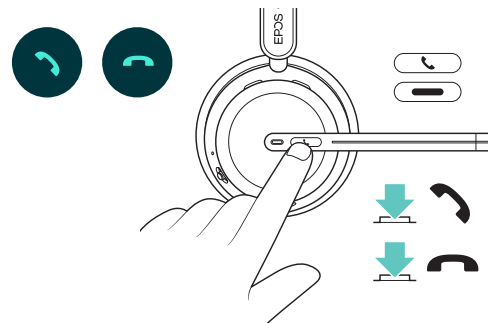

Prendre/mettre en attente un appel